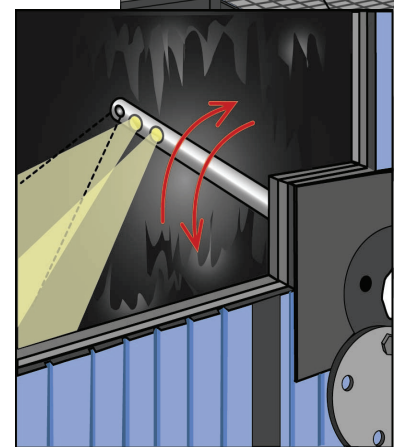

Online Kessel-und Feuerrauminspektion

Jetzt mit integrierten LED-Leuchten – auch für dunkle Bereiche im Kessel!

Es wird immer wichtiger, auch unausgeleuchtete Bereiche im Kessel online zu untersuchen.

Mit unserer neu entwickelten bzw. verbesserten Kamera sind wir in der Lage, auch nicht selbstleuchtende Bereiche einer Verbrennungsanlage zu visualisieren. Die wassergekühlte Kamera mit einem Außendurchmesser von nur 50 mm ist mit zwei kräftigen Zusatzleuchten (LED's) ausgestattet und ermöglicht so auch die Untersuchung dunkler und schwer zugänglicher Kesselbereiche, wie z. B. Rauchgaskanäle, Überhitzer und Eco.

Zwei kräftige LED's sind in der wassergekühlten Kamera untergebracht.

Ascheanbackungen im Eco einer Müllverbrennungsanlage

Typische Anwendungen für Feuerraum-Inspektionen:

- Inspektion sowohl von Feuerräumen als auch normalerweise „nicht leuchtenden“ Zonen, z.B. 2./3. Zug, Überhitzer und Eco
- Beobachtung des Verbrennungsverhaltens im 1. Zug (z.B. Strömungsverhältnisse, laminar oder turbulent, Rezirkulations- oder Tot-Zonen)
- Visualisierung des Eindringverhaltens von Sekundärluftstrahlen und deren Einfluss auf den Verbrennungsprozess
- Brennstoffverteilung auf dem Rost, insbesondere im Müllaufgabebereich und in der Hauptverbrennungszone
- Vor geplanten Revisionsstillständen können während des laufenden Betriebes Ausmauerung, Rohrwände, Überhitzer etc. auf mögliche Vorschädigungen oder vorbereitende Wartungsarbeiten überprüft werden